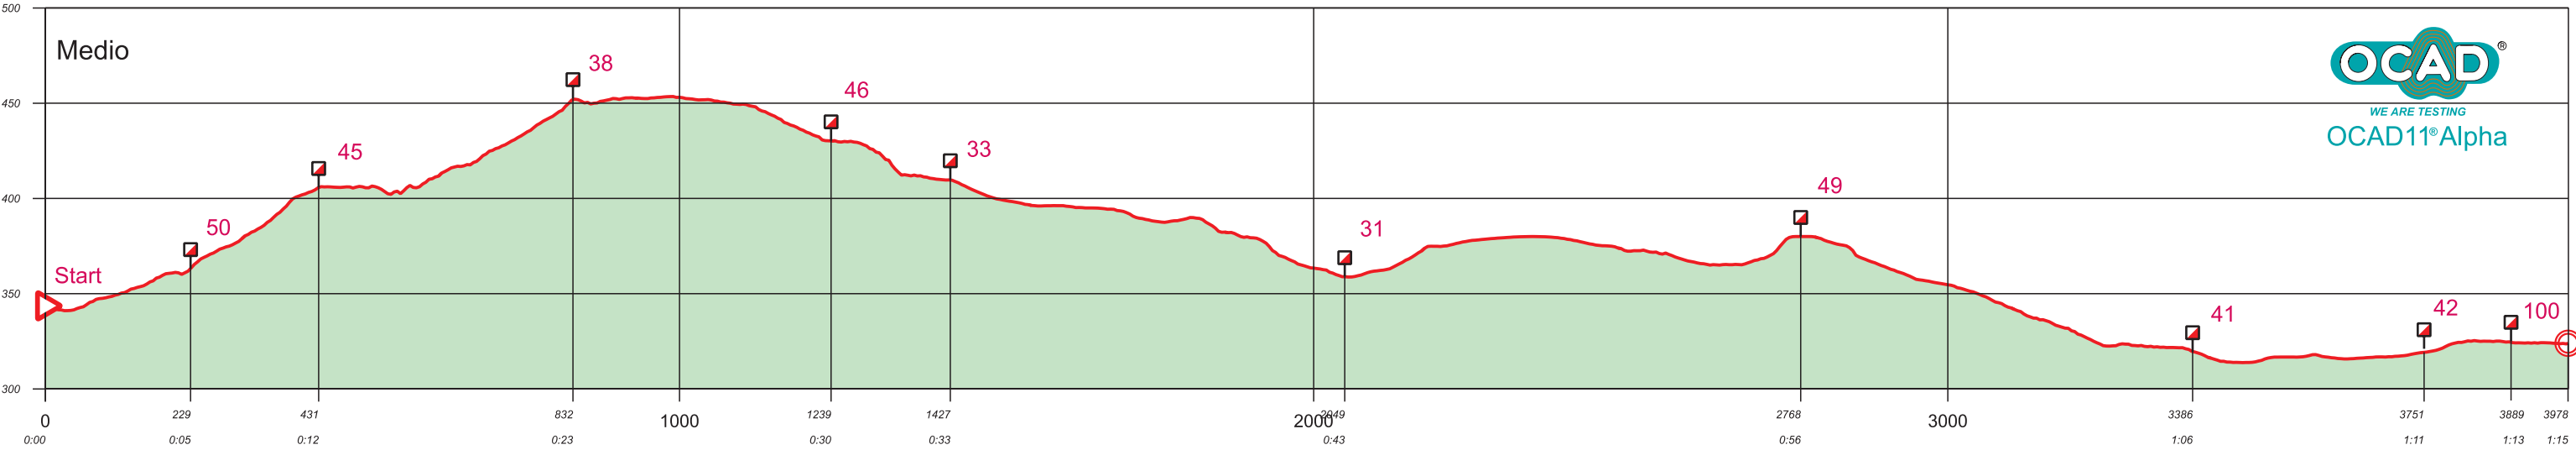

Medio

Distance 3978 m
Total ascent 157 m
Total descent 176 m

Scale 1:10000
Start elevation 343 m
End elevation 323 m

Elevation factor 3
Minimal elevation 313 m
Maximal elevation 453 m